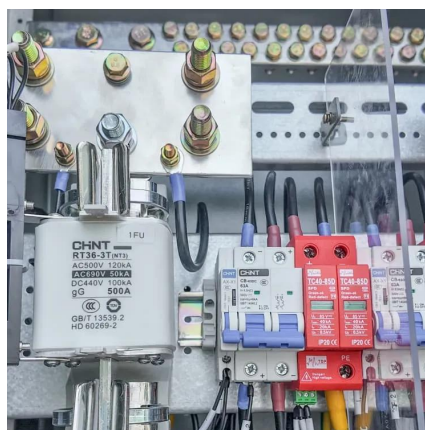

## Central eléctrica portátil FPP-T300 de 300W y ...

La Forza FPP-T300 es una estación de energía portátil diseñada para proporcionar una fuente confiable y limpia de electricidad en diversas ...

[Request Quote](#)