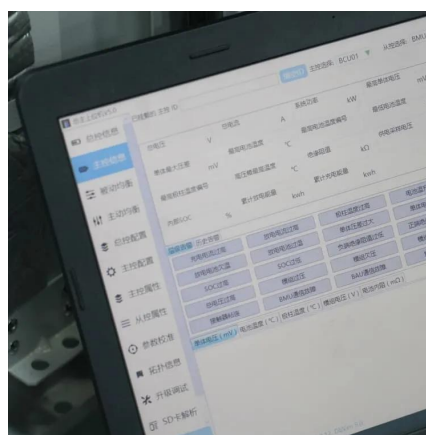

CALCULATRICE EN LIGNE

Calculatrice en ligne gratuite pour effectuer tous vos calculs (addition, soustraction, division, multiplication et pourcentage).

[Request Quote](#)

What is sum of 2 and 5 , Number Line & Place Value method

What is sum of 2 and 5? The answer is 7. Add numbers using number line and place value method, video tutorial & instructions for each step.

[Request Quote](#)