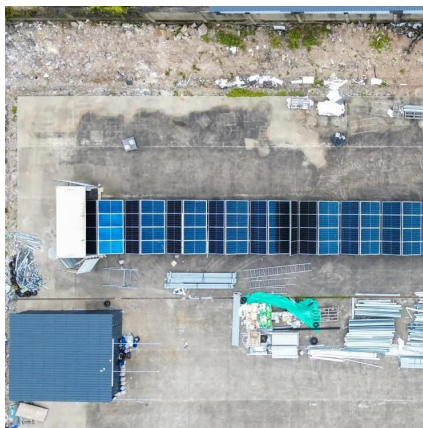

[SUN2000 ...](#)

Capacitate mare si eficienta - Acest inverter are o putere de iesire de 15 kW (15000 W) fiind potrivit pentru instalatii de dimensiuni medii pâna la mari.

[Request Quote](#)

[Inverter SOLIS Hibrid 15kW 48V 2xMPPT S6-EH3P15K02-NV-YD-L](#)

Inverterul SOLIS Hibrid 15kW reprezinta o solutie avansata pentru sistemele de stocare a energiei trifazate, oferind o putere si o eficienta de vârf.

[Request Quote](#)