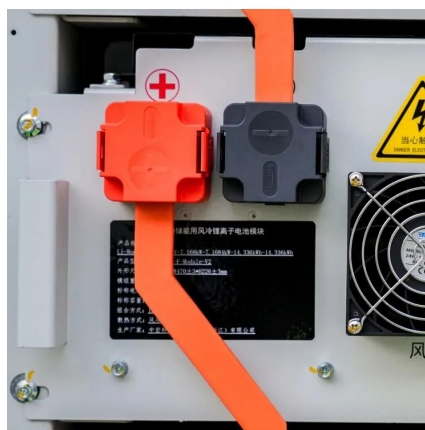

[Companion Rover Lithium 40Ah Power Station: Tested](#)

The outputs can all be used at the same time. The LCD display shows the user how much power/time is left and is intuitive in operation. The Power Station has all the usual ...

[Request Quote](#)