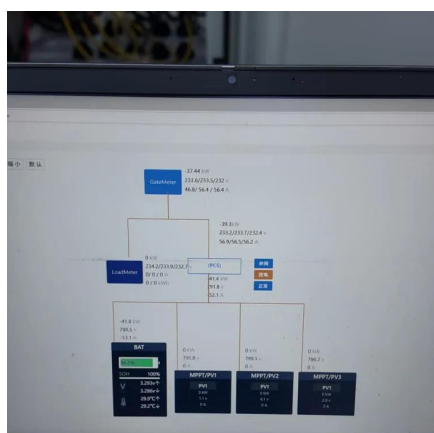

[Microsoft Rewards redemption catalog](#)