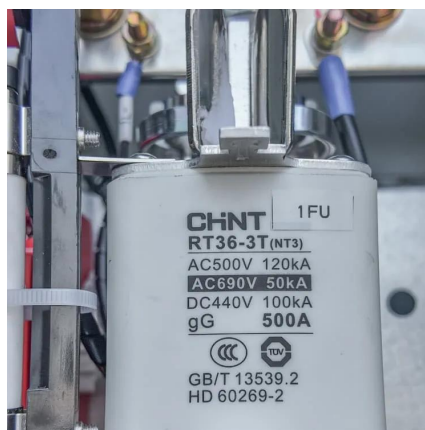

Usina Central Olho D'Água

Central Olho D'Água Camutanga - Pernambuco Desde a sua fundação, a Usina Olho D'água mantém grande atuação na área social, dirigindo atenção e investindo recursos ...

[Request Quote](#)