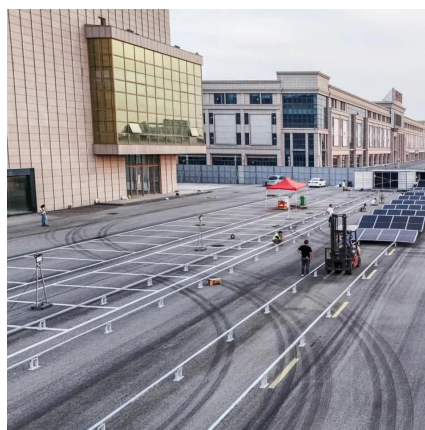

Quer conhecer o TEMS? Estamos localizados na Rua Jaraguá, ...

Venha e participe de um de nossos atendimentos espirituais. Salve Jesus, Salve Maria Santíssima!

[Request Quote](#)

Commercial 25kW-208V Inverter