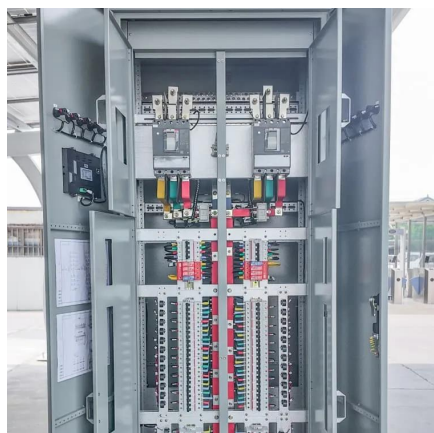

### [Inverter Growatt WIT Trifazat 15kW Solar Hybrid Inverter](#)

Seria Growatt WIT-X-HU reprezinta o gama de invertoare hibride trifazate de înalta performanta, disponibile în variante de 4kW, 5kW, 6kW, 8kW, 10kW, 12kW si 15kW, concepute pentru a ...